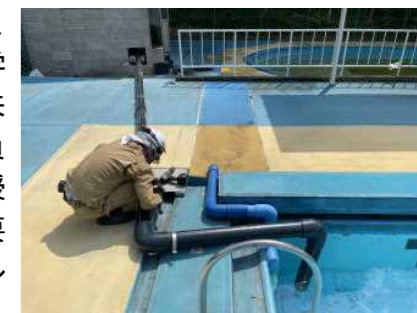

◆防犯カメラの設置

より安全安心な学校とするために高精細な防犯カメラを設置しました。

◆令和5年度学校水泳における市施設活用モデル事業

今年度の学校水泳は、大プールの水質管理の機器及び地中配管の不具合により、応急暫定工事を行ったうえで予定より1週間遅れで実施しました。大プールの改修には多くの時間と多額の費用がかかることから、令和5年度の学校水泳は、3年生から6年生については市の施設のプールを利用して学校水泳を行うモデル校(市内で2校)に指定されました。来年度の6月から7月にかけて西紀記念公園のプールで、教員と施設のインストラクターでチームを組んで泳力を伸ばす授業を行います。小プールについては、現時点では改修の必要がないことから幼稚園児、1年生、2年生は学校の小プールを使って水泳の授業を行う予定です。